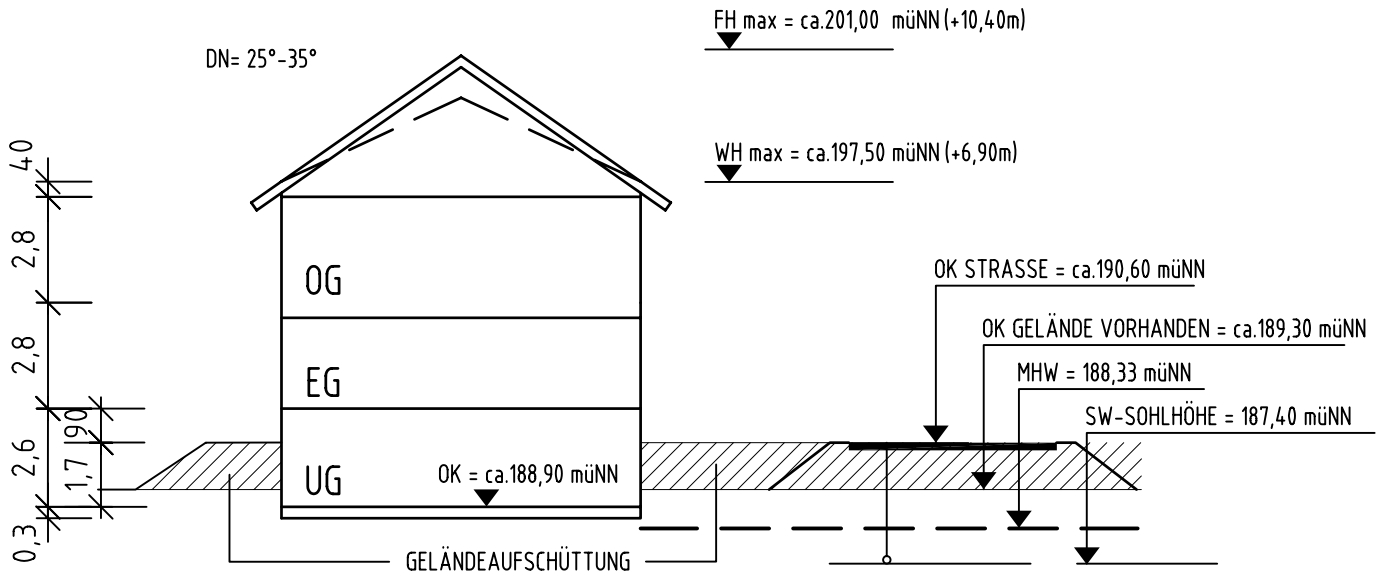

# SCHNITT 5-5 2- GESCHOSSIG (DOPPELHAUS)

# SCHNITT 6-6 2- GESCHOSSIG (DOPPELHAUS)

## GEMEINDE BÖTZINGEN

PROJEKT:  
BEBAUUNGSPLAN "NACHTWAID V"  
SCHEMASCHNITTE 5- 5 UND 6- 6

DATUM: 13.03.2008	GEAND.: 18.03.2008	PLANGR: DIN A4	ANLAGE:
PROJ NR.: 0905216	01.07.2008		FERTIGUNG:
BEARB.: BU/BLE	20.01.2009	DATEI: Systemansicht 04-03-25.dwg	MAßST.: 1: 200