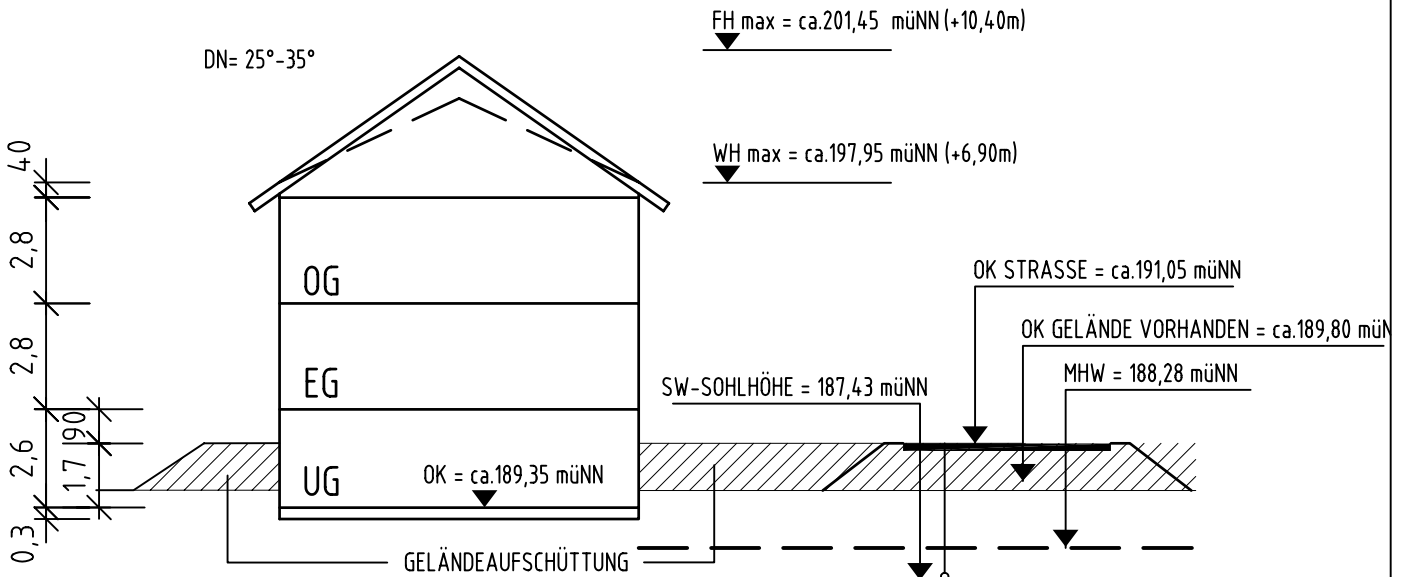

# SCHNITT 5-5 2- GESCHOSSIG (DOPPELHAUS)

# SCHNITT 6-6 2- GESCHOSSIG (DOPPELHAUS)

## GEMEINDE BÖTZINGEN

PROJEKT:  
BEBAUUNGSPLAN "NACHTWAID V"  
SCHEMASCHNITTE 5- 5 UND 6- 6

DATUM: 13.03.2008	GEAND.: 18.03.2008	PLANGR: DIN A4	ANLAGE:
PROJ NR.: 0905216	01.07.2008		FERTIGUNG:
BEARB.: BU/BLE	20.01.2009	DATEI: Systemansicht 04-03-25.dwg	MAßST.: 1: 200